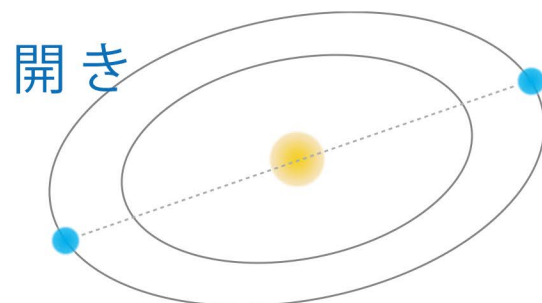

*** これからの会合リスト ***

2018.08.09	11:00 頃	水星と地球の結び
2018.08.14	23:30 頃	金星と土星の結び
2018.08.16	19:30 頃	水星と海王星の結び
2018.08.23	03:45 頃	金星と冥王星の結び
2018.08.25	21:45 頃	水星と天王星の結び
2018.08.30	12:00 頃	水星と木星の開き
2018.09.06	00:15 頃	水星と土星の開き
2018.09.08	00:45 頃	水星と冥王星の開き
	03:15 頃	地球と海王星の結び
2018.09.14	06:00 頃	水星と金星の開き
2018.09.16	11:30 頃	水星と火星の開き