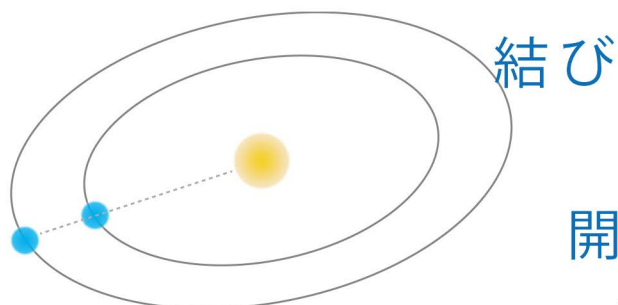

*** これからの会合リスト ***

2018.07.03	07:00 頃	金星と天王星の開き
2018.07.04	03:30 頃	水星と天王星の開き
	09:00 頃	火星と冥王星の結び
	23:30 頃	水星と金星の結び
2018.07.12	01:15 頃	水星と木星の結び
	19:00 頃	地球と冥王星の結び
2018.07.18	13:30 頃	金星と木星の結び
2018.07.27	14:00 頃	地球と火星の結び
	16:45 頃	水星と土星の結び
2018.08.01	09:00 頃	水星と冥王星の結び
2018.08.07	22:15 頃	水星と火星の結び