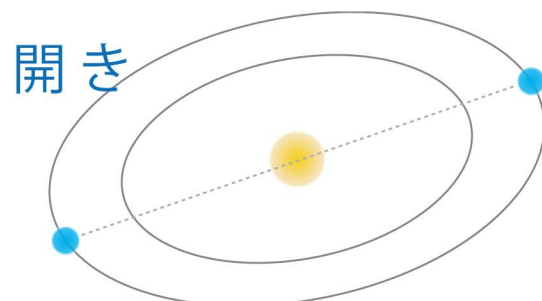

*** これからの会合リスト ***

2018.07.03	07:00 頃	金星と天王星の開き
2018.07.04	03:30 頃	水星と天王星の開き
	09:00 頃	火星と冥王星の結び
	23:30 頃	水星と金星の結び
2018.07.12	01:15 頃	水星と木星の結び
	19:00 頃	地球と冥王星の結び
2018.07.18	13:30 頃	金星と木星の結び
2018.07.27	14:00 頃	地球と火星の結び
	16:45 頃	水星と土星の結び
2018.08.01	09:00 頃	水星と冥王星の結び
2018.08.07	22:15 頃	水星と火星の結び